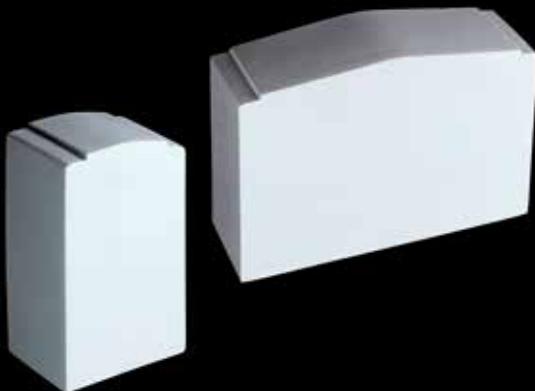

ARCOEINS / ARCOZWEI

Endkappe ARCOEINS
Art.-Nr. VT11-P002-C025

Endkappe ARCOZWEI
Art.-Nr. VT12-P002-C026