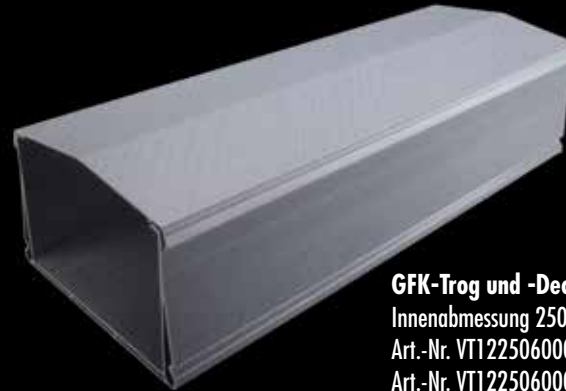

ARCOZWEI

GFK-Trog und -Deckel ARCOZWEI
Innenabmessung 250 x 160 mm
Art.-Nr. VT122506000PGK - Trog und Deckel
Art.-Nr. VT122506000PGT - Trog
Art.-Nr. VT122506000PGD - Deckel