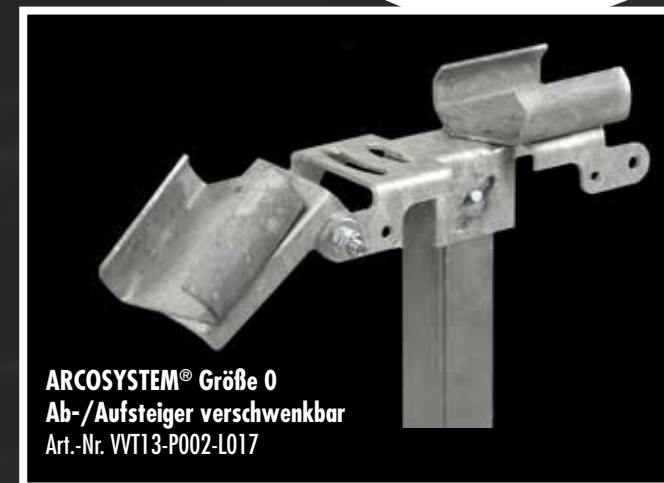

CASTIONI
KABELFÜHRUNGSSYSTEME

ARCOSYSTEM® GRÖSSE 0 – AUFGESTÄNDERT UND ERDVERLEGT

ARCOSYSTEM® Größe 0 – Befestigungen an Quadratrohr 40 x 40 mm

ARCOSYSTEM® Größe 0 – Erdverlegt

ARCOSYSTEM® Größe 0 – Befestigung an Brücken und Wänden

ARCOSYSTEM® Größe 0 – Zubehör

CASTIONI
KABELFÜHRUNGSSYSTEME

CASTIONI
KABELFÜHRUNGSSYSTEME

ARCOSYSTEM® Größe 0 – Übersicht

CASTIONI
KABELFÜHRUNGSSYSTEME

ARCOSYSTEM® Größe 0	Meter/Stück	Art.-Nr.
Kabelkanal – Querschnitt innen 53 x 56 mm		
Trog u. Deckel		VT130533000PGK
Trog		VT130533000PGT
Deckel		VT130533000PGD
Endkappe		VT13-P002-L045
Quadratrohr 40 x 40 mm		
1000 mm		VT13-P002-L034
1200 mm		VT13-P002-L035
1500 mm		VT13-P002-L036
1800 mm		VT13-P002-L037
Befestigungen an Quadratrohr 40 x 40 mm		
Kopf verschwenkbar		VT13-P002-L015
Kopf starr		VT13-P002-L018
Ab-/Aufsteiger verschwenkbar		VVT13-P002-L017
Kopf starr Absenker 30°		VT13-P002-L043